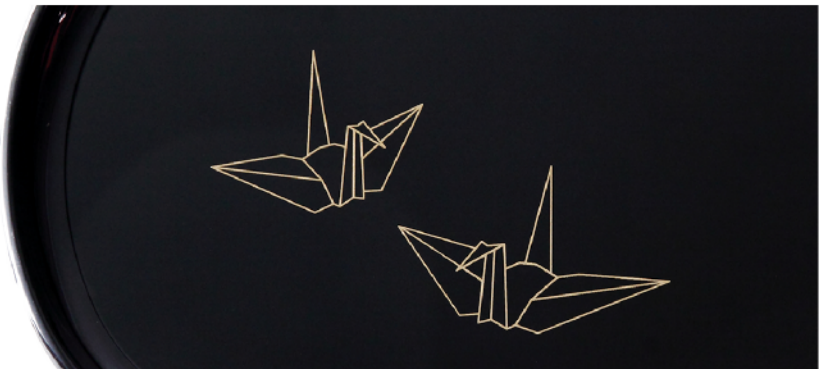

小判盆・黒色 / 赤色・縦 25cm×横 33cm

所要時間：約 1 時間

黒色

赤色

桜

折鶴

鯉のぼり